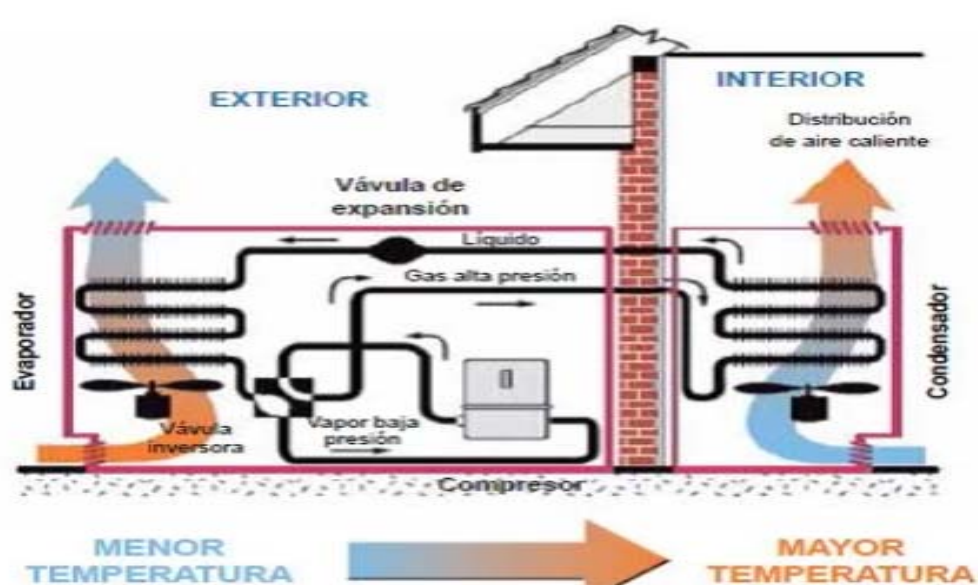

Validez de los precios según tarifas vigentes o hasta fin de existencias. IVA no incluido

CODIGO	REF	NETO
SOPORTE 400	SOP-400	7,30 €
SOPORTE 450	SOP-450	8,30 €
SOPORTE 500	SOP-500	9,30 €
SOPORTE SUELO PVC	PB-450	9,55 €
SILENTBLOCK A35	A-35	1,95 €
SILENTBLOCK A45	A-45	2,95 €
SILENTBLOCK SUELO	S-40	2,55 €
TUBO DESAGUE	50 metros	18,50 €
HIDROTUBO	25 metros	28,80 €
GARRAFA 5L	con soporte	13,00 €
CLAVIJA SOLERA	6566	1,20 €
BITUBO AISLADO	1/4 - 3/8	87,20 €
BITUBO AISLADO	3/8 - 5/8	157,80 €
BITUBO AISLADO	1/4 - 1/2	108,00 €
MONOTUBO AISL	1/4"	51,00 €
MONOTUBO AISL	3/8"	66,00 €
MONOTUBO AISL	1/2"	91,00 €
MONOTUBO AISL	5/8"	120,00 €
PLANCHA 3,60M2	Climaver	52,40 €
CINTA ALUMINIO	CINTAALU	6,60 €
SOPORTE CONDUCTO U PERFIL		2,20 €
CAJA GRAPA CONDUCTOS		13,95 €
BOMBA CONDENSADO	SI-67	59,00 €
CANAL AIRE	65X50 Y 90X65	consultar precios
REJILLAS IMPULSION	HDD-R/	consultar precios
REJILLAS RETORNO	FH7BL-400X200	consultar precios

Estos productos sufren variaciones de precio diarias. Confirmar antes de realizar su pedido

Validez de los precios según tarifas vigentes o hasta fin de existencias. IVA no incluido

AEROTERMIA

La aerotermia es una energía renovable que se obtiene del medio ambiente. Coge el aire frío exterior y lo transfiere al interior de la vivienda generando calefacción y agua caliente en invierno y refrigera en verano, con un consumo eléctrico muy reducido. El rendimiento es hasta 5 veces superior a otros sistemas.